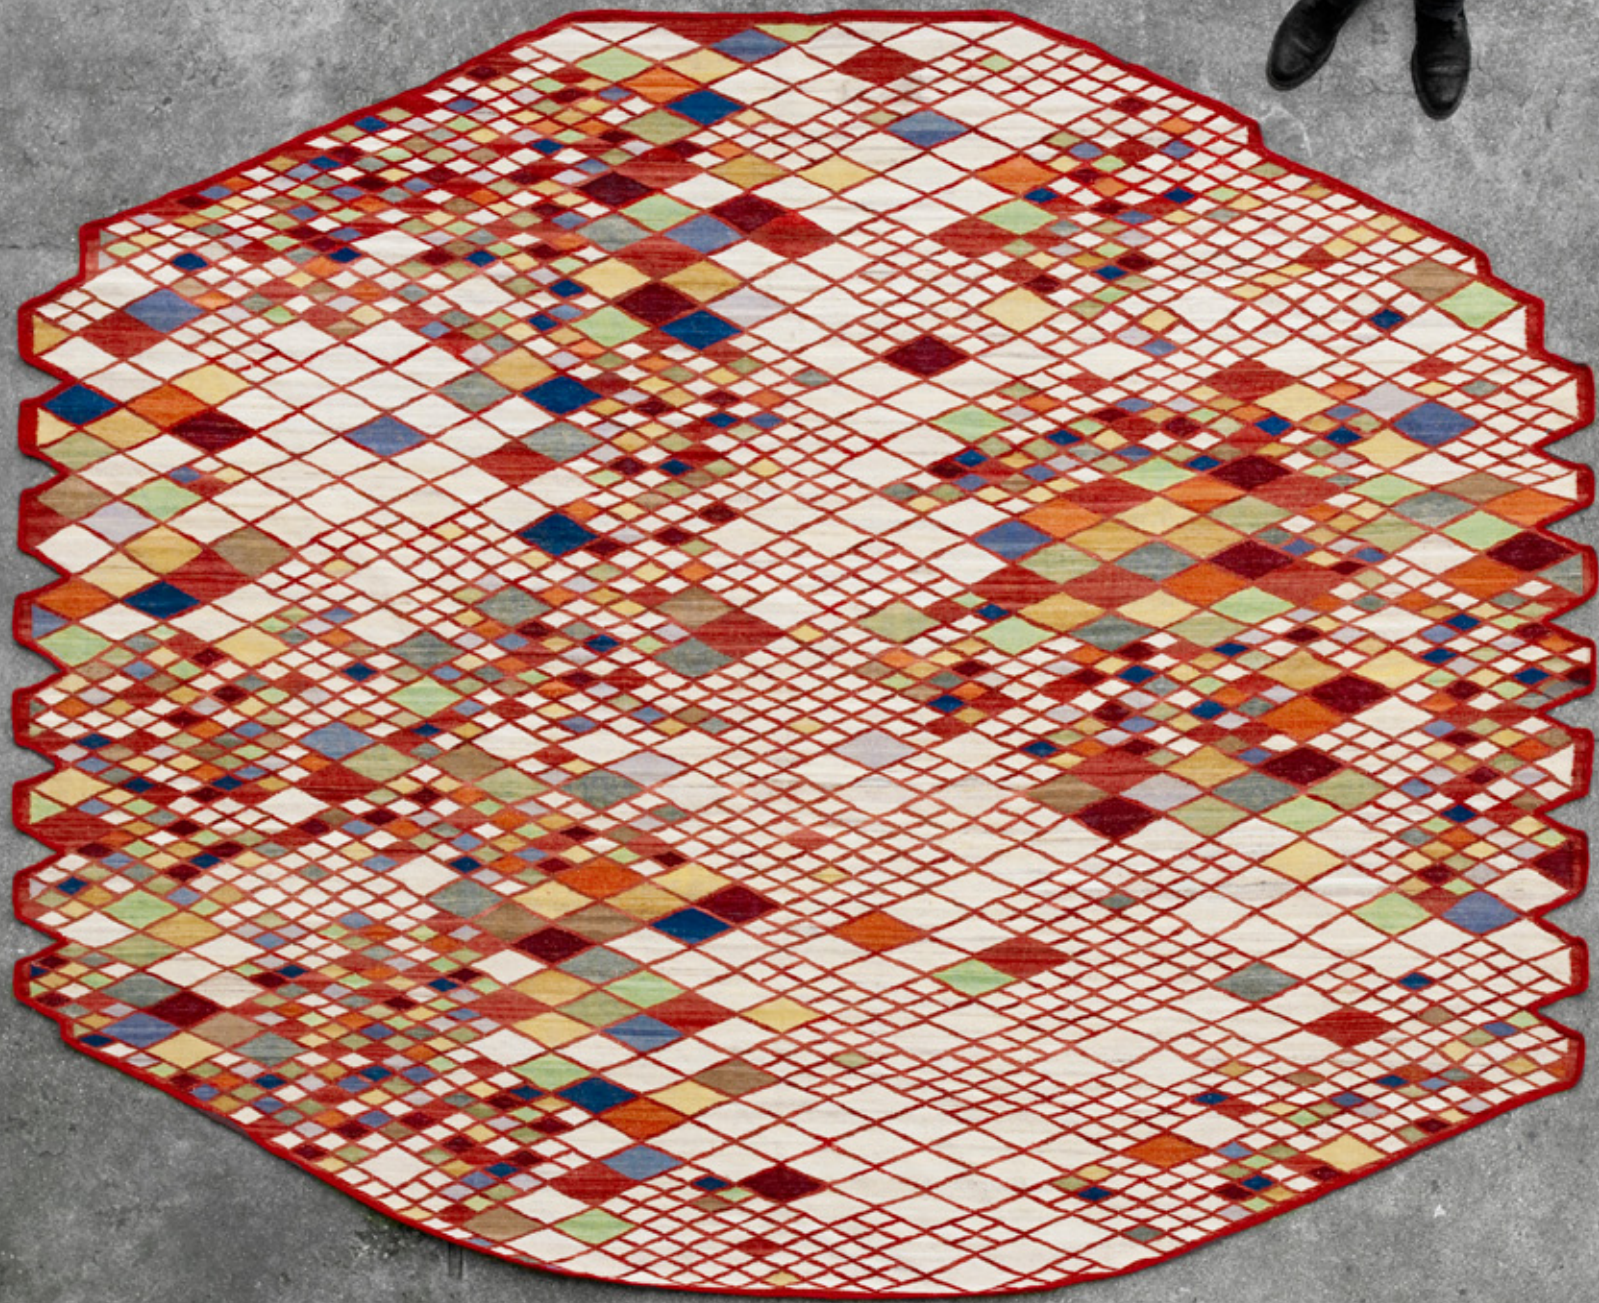

Ronan & Erwan Bouroullec
losanges rug

nanimarquina

1.70 x 2.40
200 x 300
80 x 1240
80 x 1410