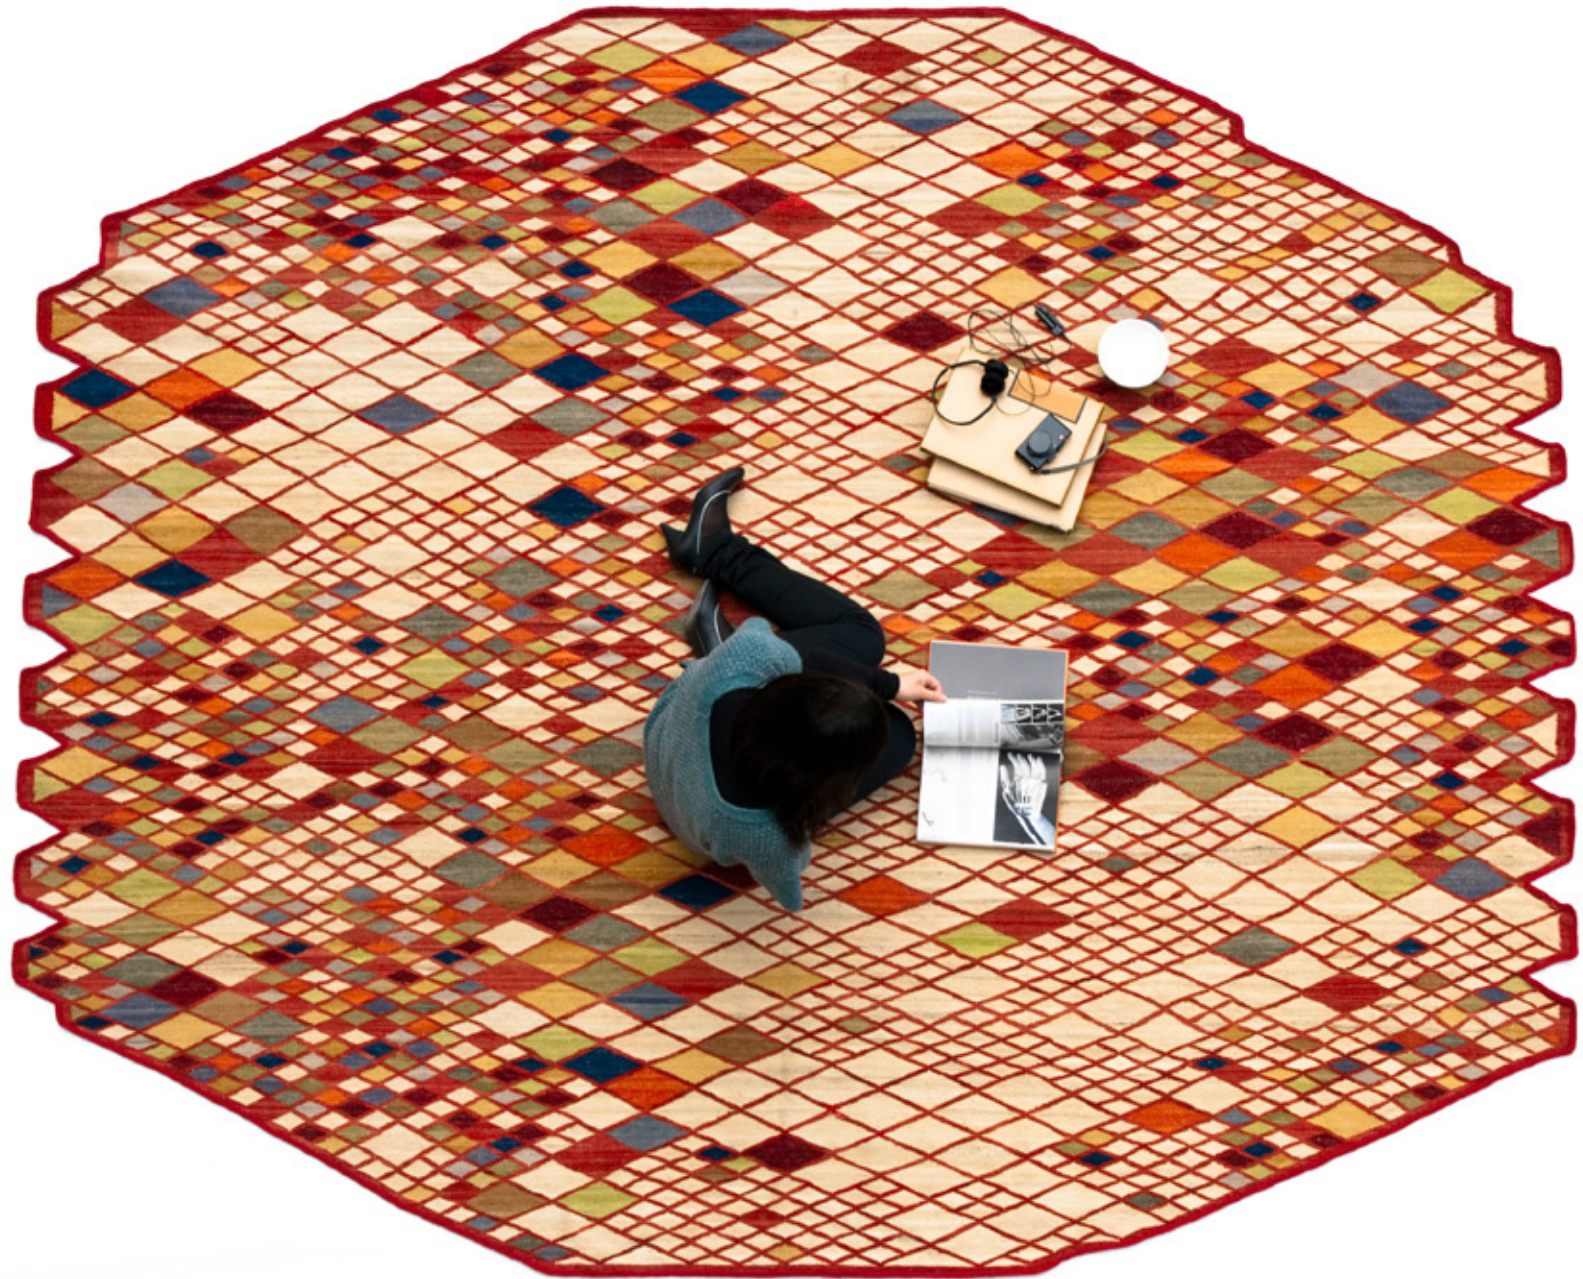

Ronan & Erwan Bouroullec
losanges rug

nanimarquina

1.70 x 2.40
200 x 300
80 x 1240
80 x 1410