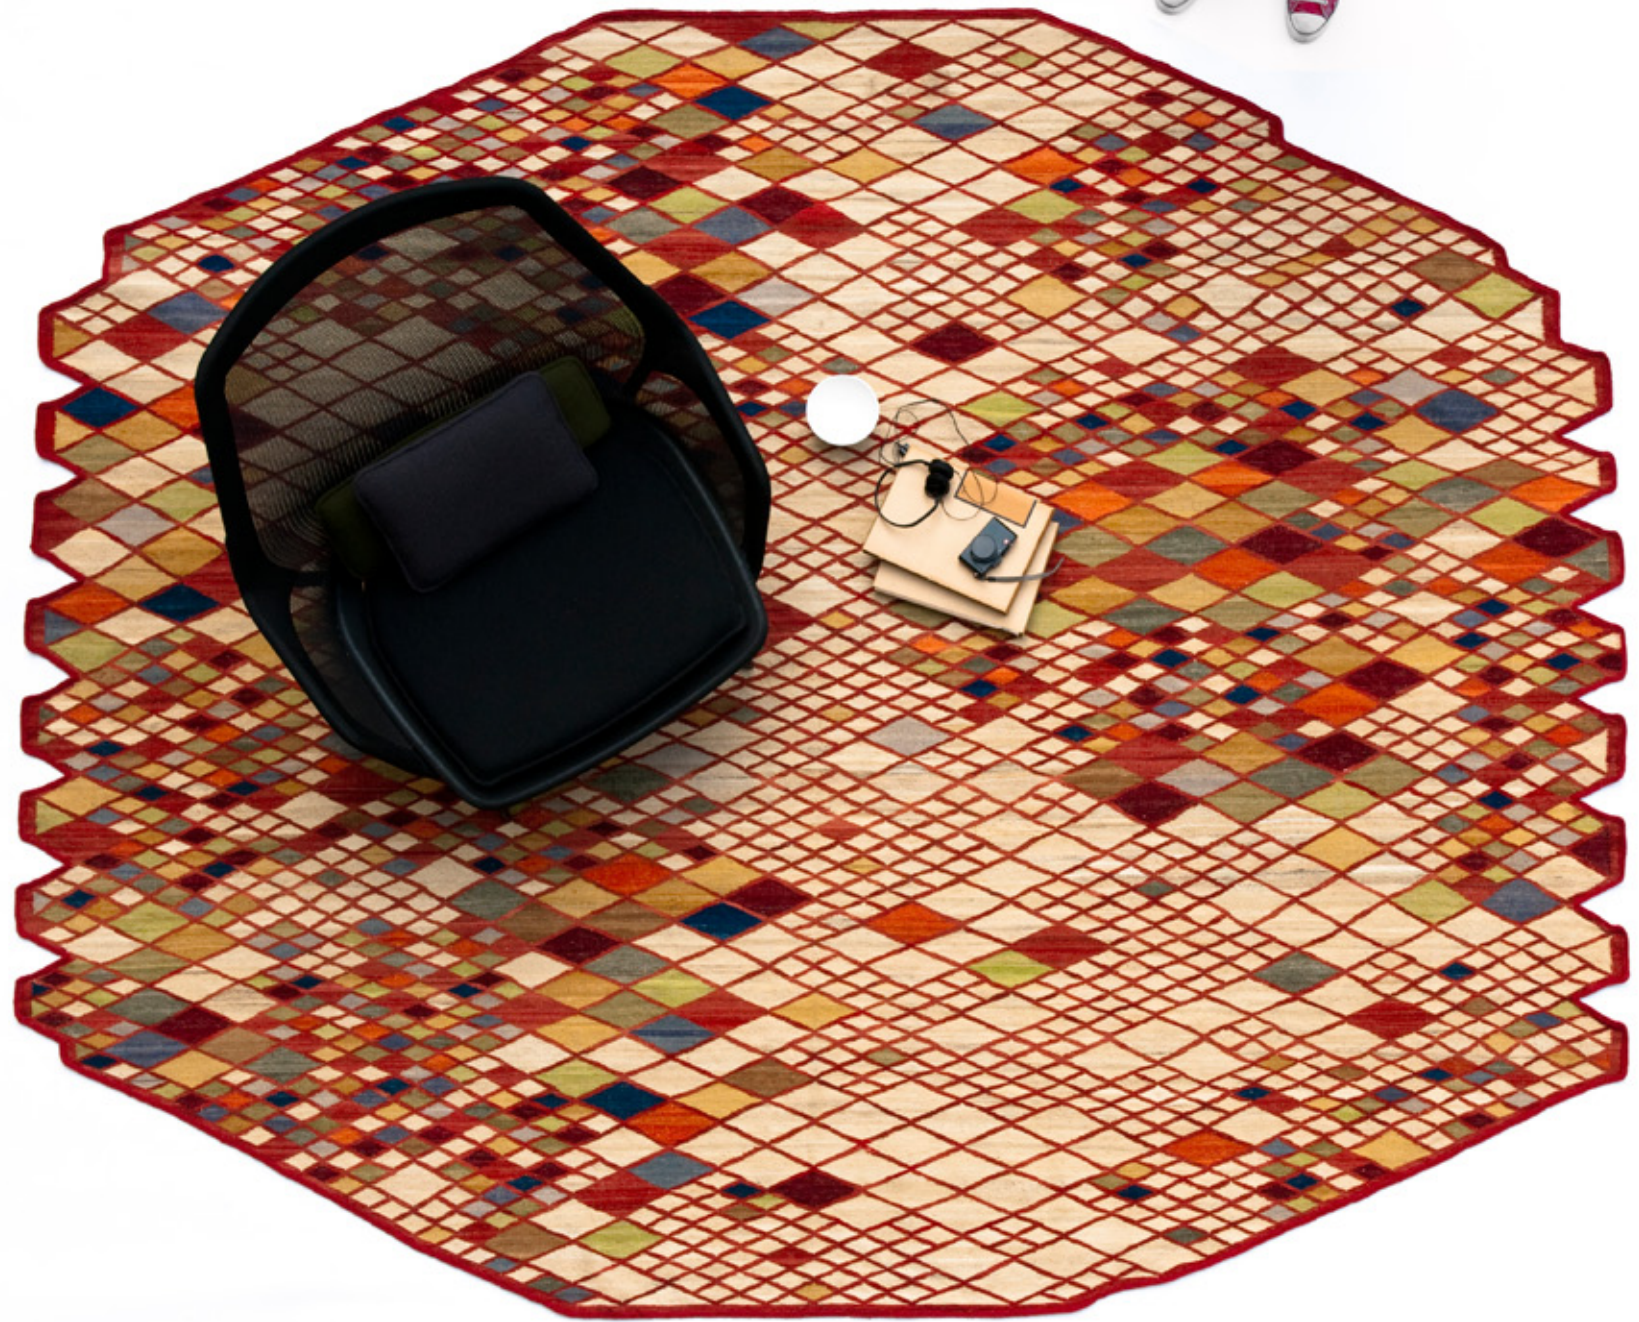

Ronan & Erwan Bouroullec
losanges rug

nanimarquina

1.70 x 2.40
200 x 300
80 x 1240
80 x 1410