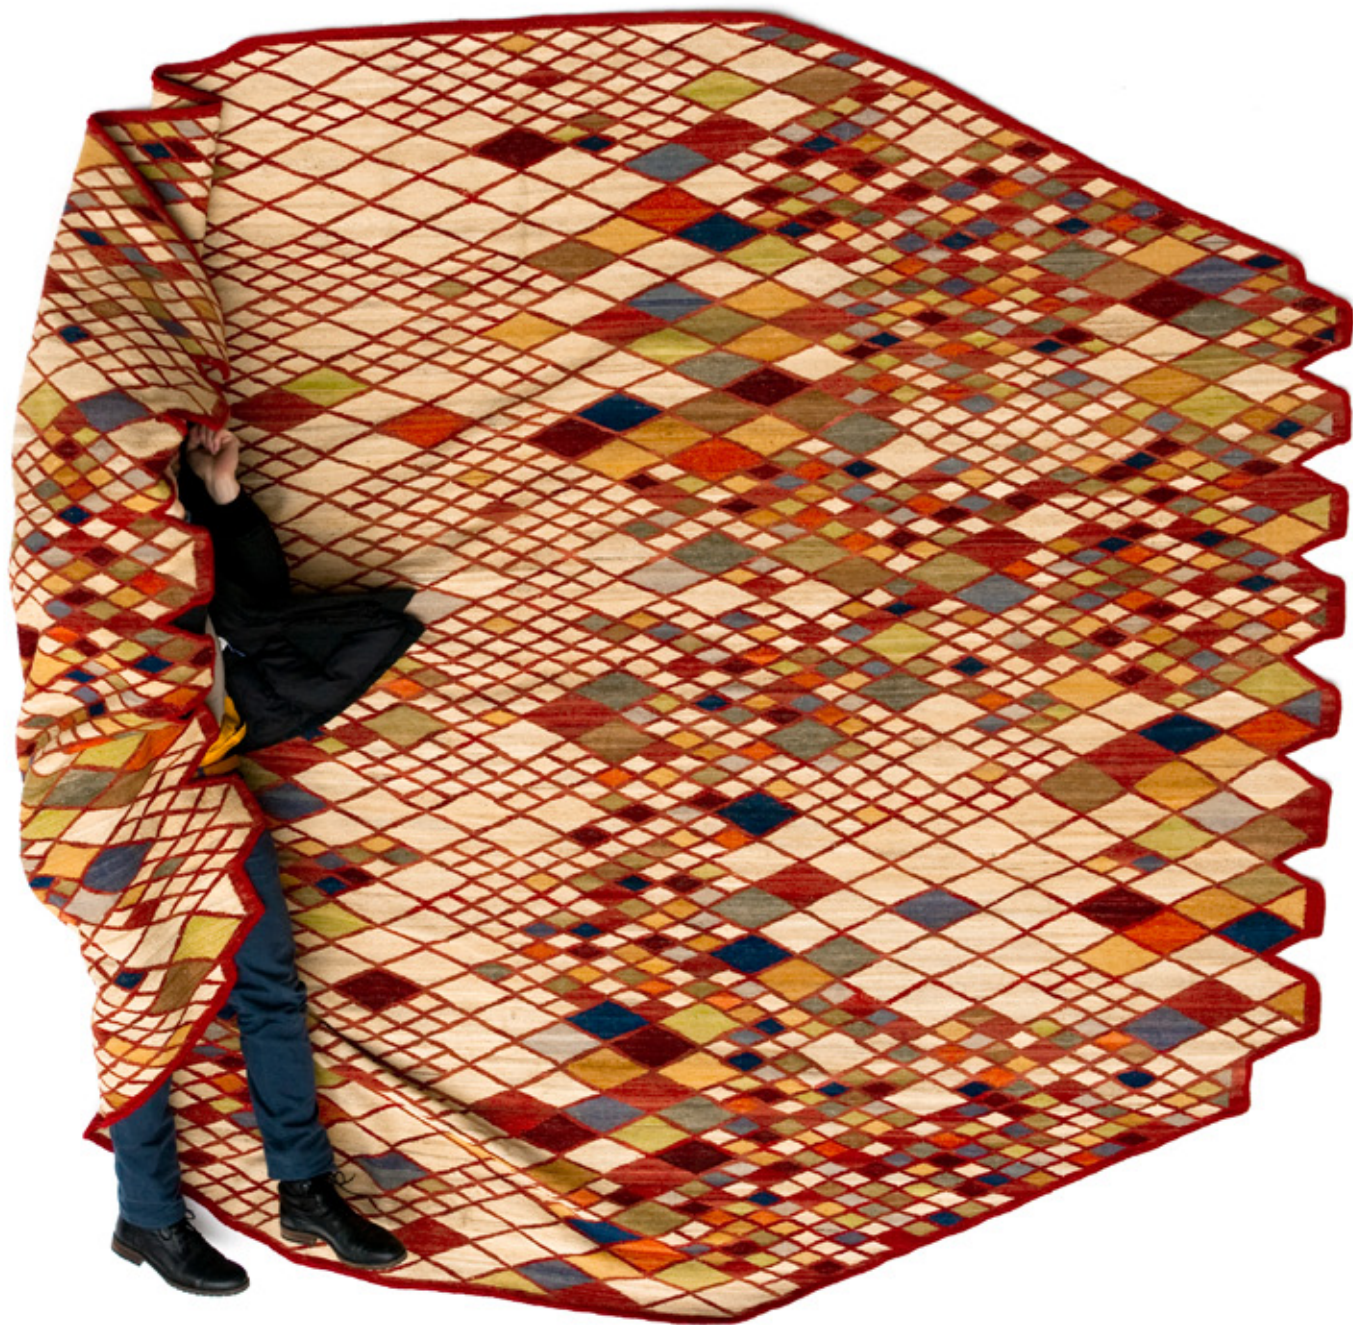

Ronan & Erwan Bouroullec
losanges rug

nanimarquina

1.70 x 2.40
200 x 300
80 x 1240
80 x 1410