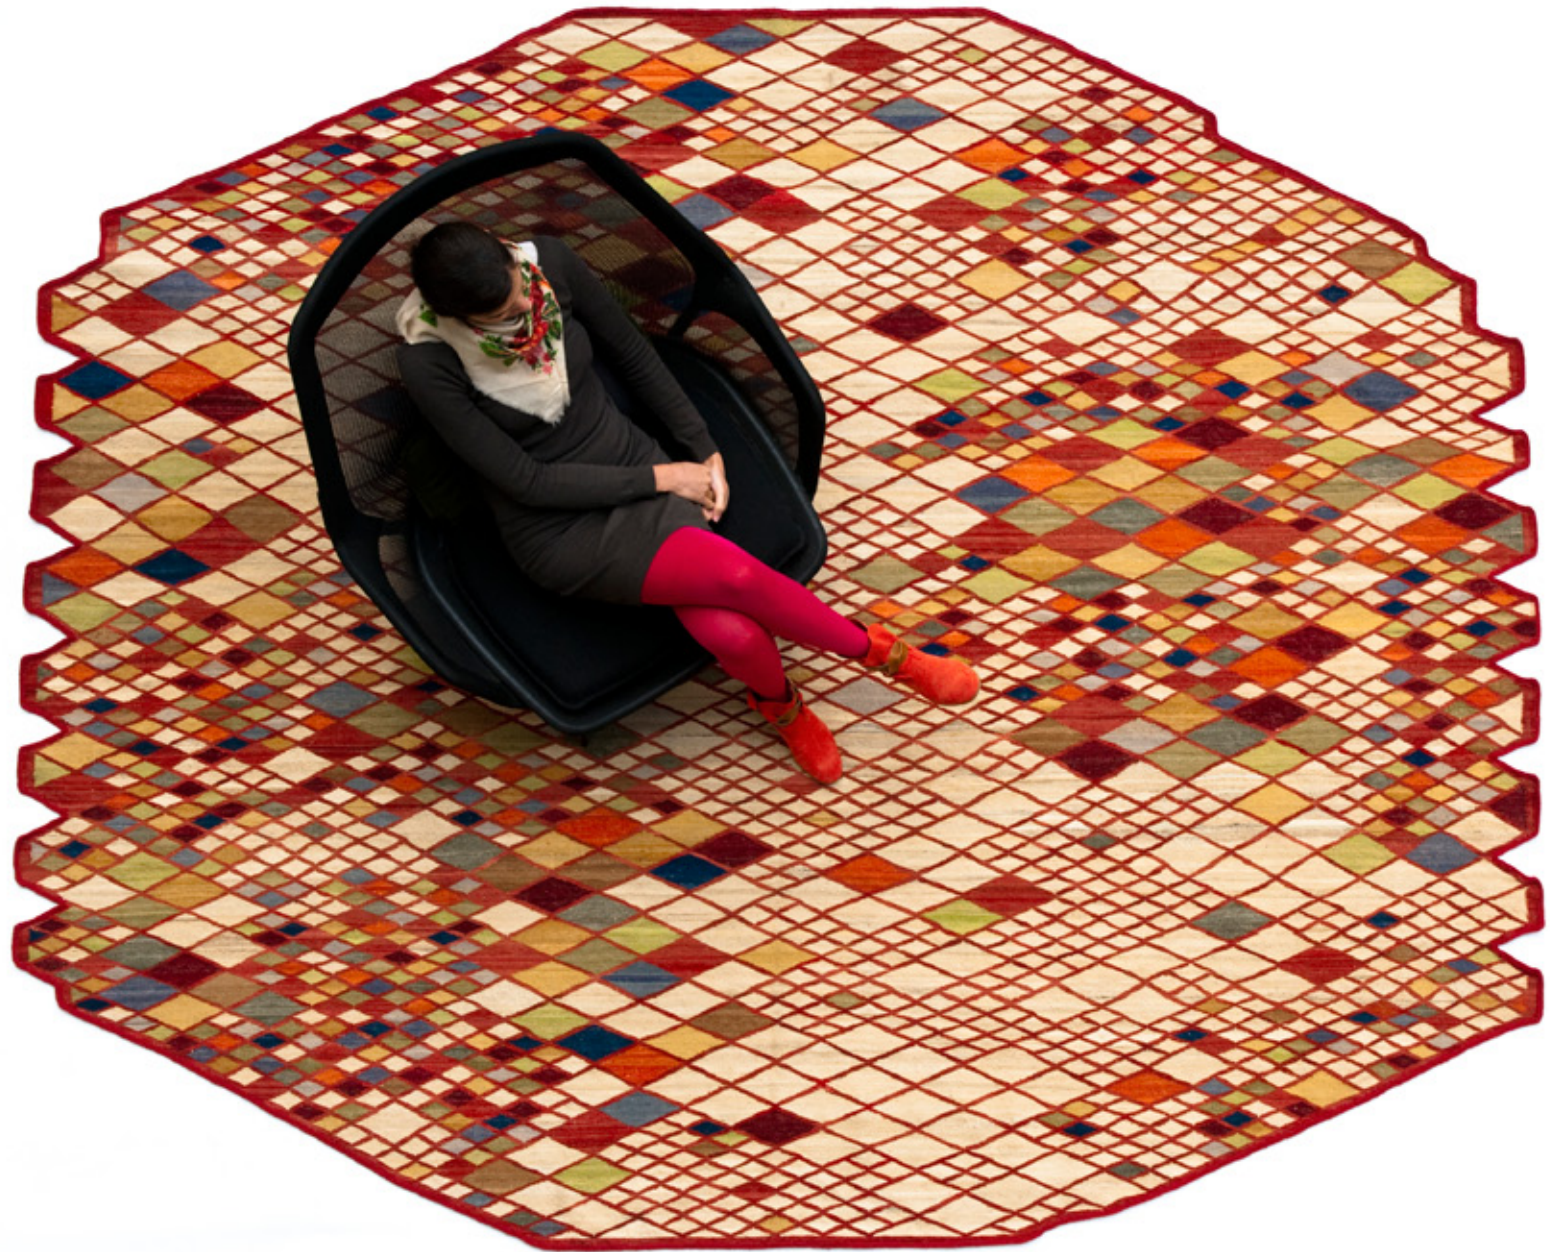

Ronan & Erwan Bouroullec
losanges rug

nanimarquina

1.70 x 2.40
200 x 300
80 x 1240
80 x 1410